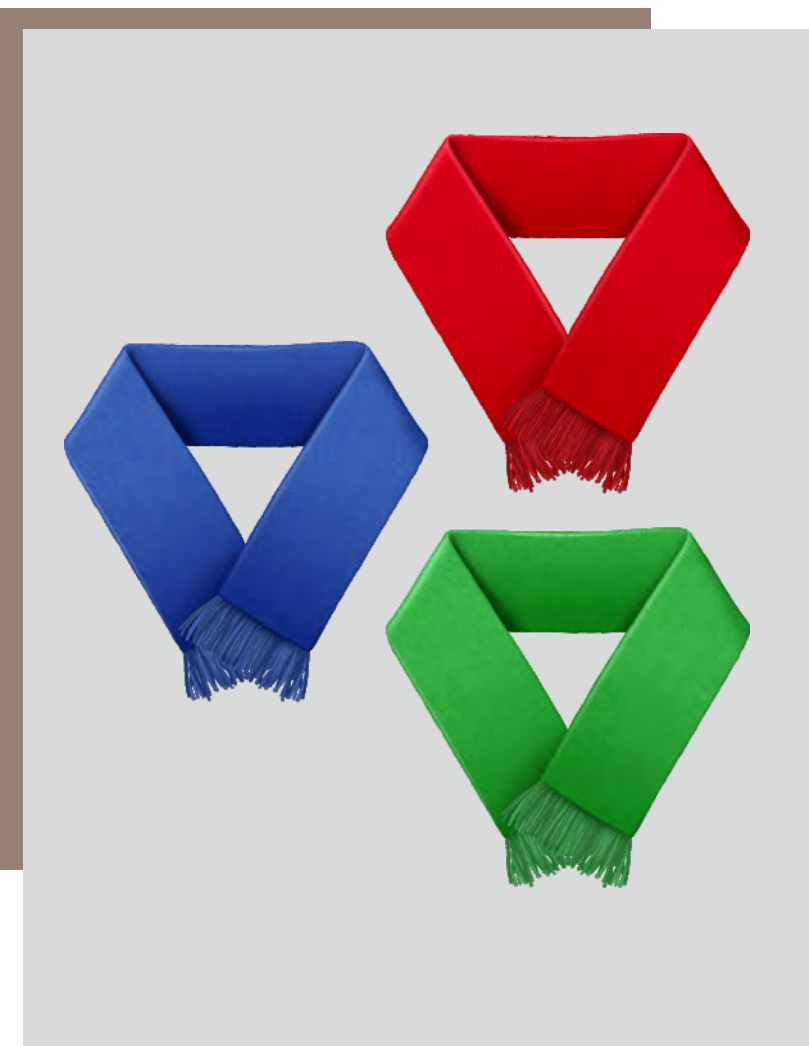

DIVPUSĒJA ŠALLE
AR BĀRKSTĪM GALOS

IZMĒRS: 15*120 cm

CITI IZMĒRI PIEEJAMI PĒC JŪSU PIEPRASĪJUMA

Sport scarf

ŠALLE

Pasūtījumam virs 14 vienādām vienībām –
dizaina izstrāde **BEZMAKSAS**
Katram produktam ir pieejama izmēru tabula,
kuru nosūtīsim jums pēc pieprasījuma
Parauga izgatavošanas cena tiek veidota,
pievienojot **30%** pie produkta cenas